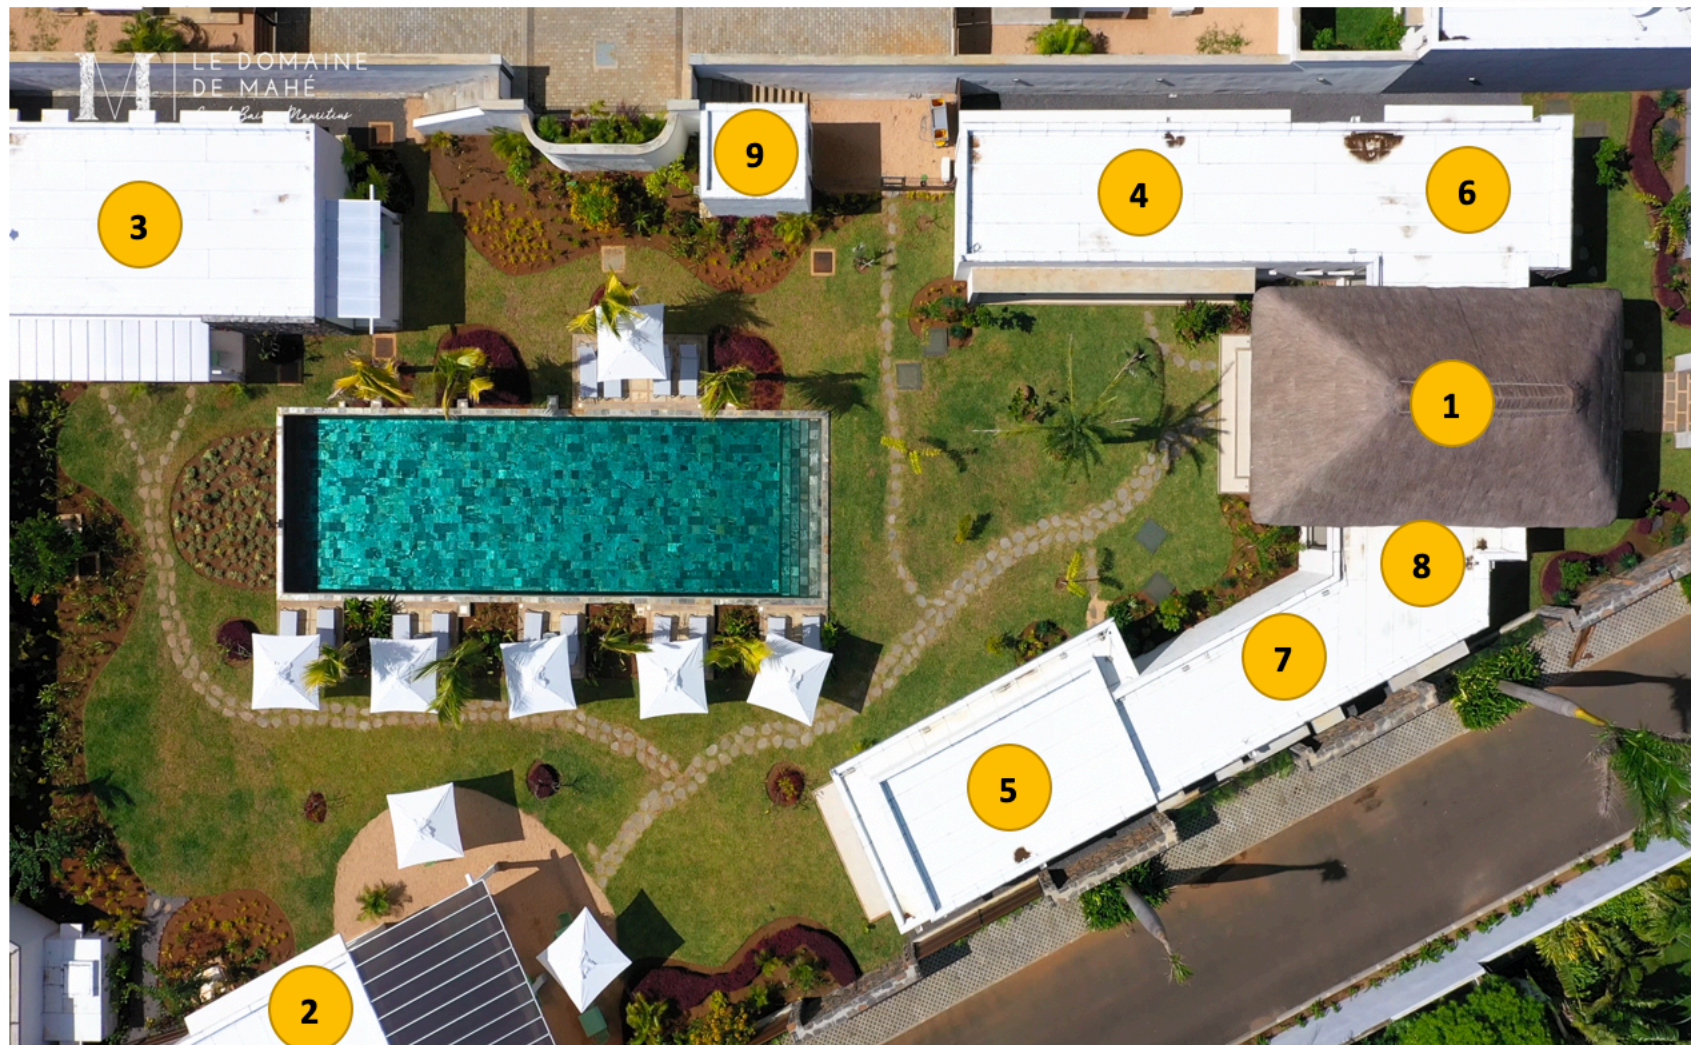

COMMERCIAL CLUB HOUSE DOMAINE DE MAHÉ

- 1** RECEPTION
- 2** BAR RESTAURANT
- 3** CHAMBRES D'HÔTES (3)
- 4** OFFICES (3)
- 5** SALLE DE GYM
- 6** VESTIAIRES STAFF H & F
- 7** VESTIAIRES GYM H & F
- 8** BUREAU RECEPTION TOILETTE
- 9** STORE GYM